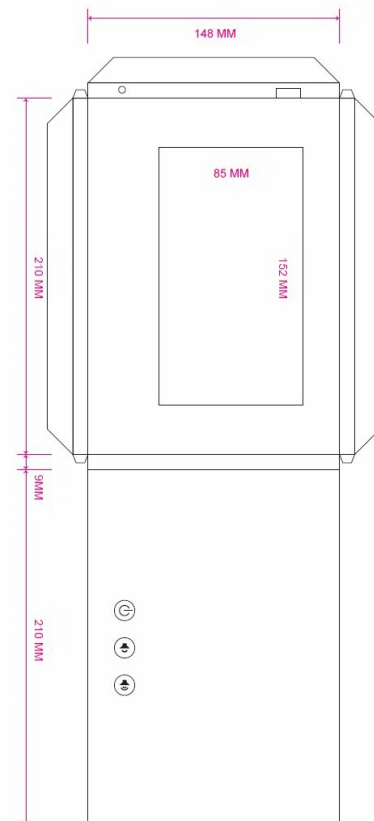

Datenblatt - *Permaplay*

P07A5ET01CA

P07A5ET01CA ist eine LCD-Videokarte mit eingebautem Multimedia-Player und POS Eigenschaften
Die Daten werden intern gespeichert und Updates über USB aufgespielt

Technische Daten:

Bildschirm:	7" HD Bildschirm
Auflösung:	1024*600-1920*1080
Format:	16:9
Lautstärkeregelung:	Taster
Bewegungsmelder:	nein
Druck:	digital
Stromversorgung:	5V / 2A
Audio:	Lautsprecher (1x2W)
Speichermedien:	intern
Gehäuse:	Karton
Formate:	Video - AVI, MP4
Abmessungen Einheit:	210 x 148 x 9 mm
Abmessung Bildschirm:	152 x 85 mm